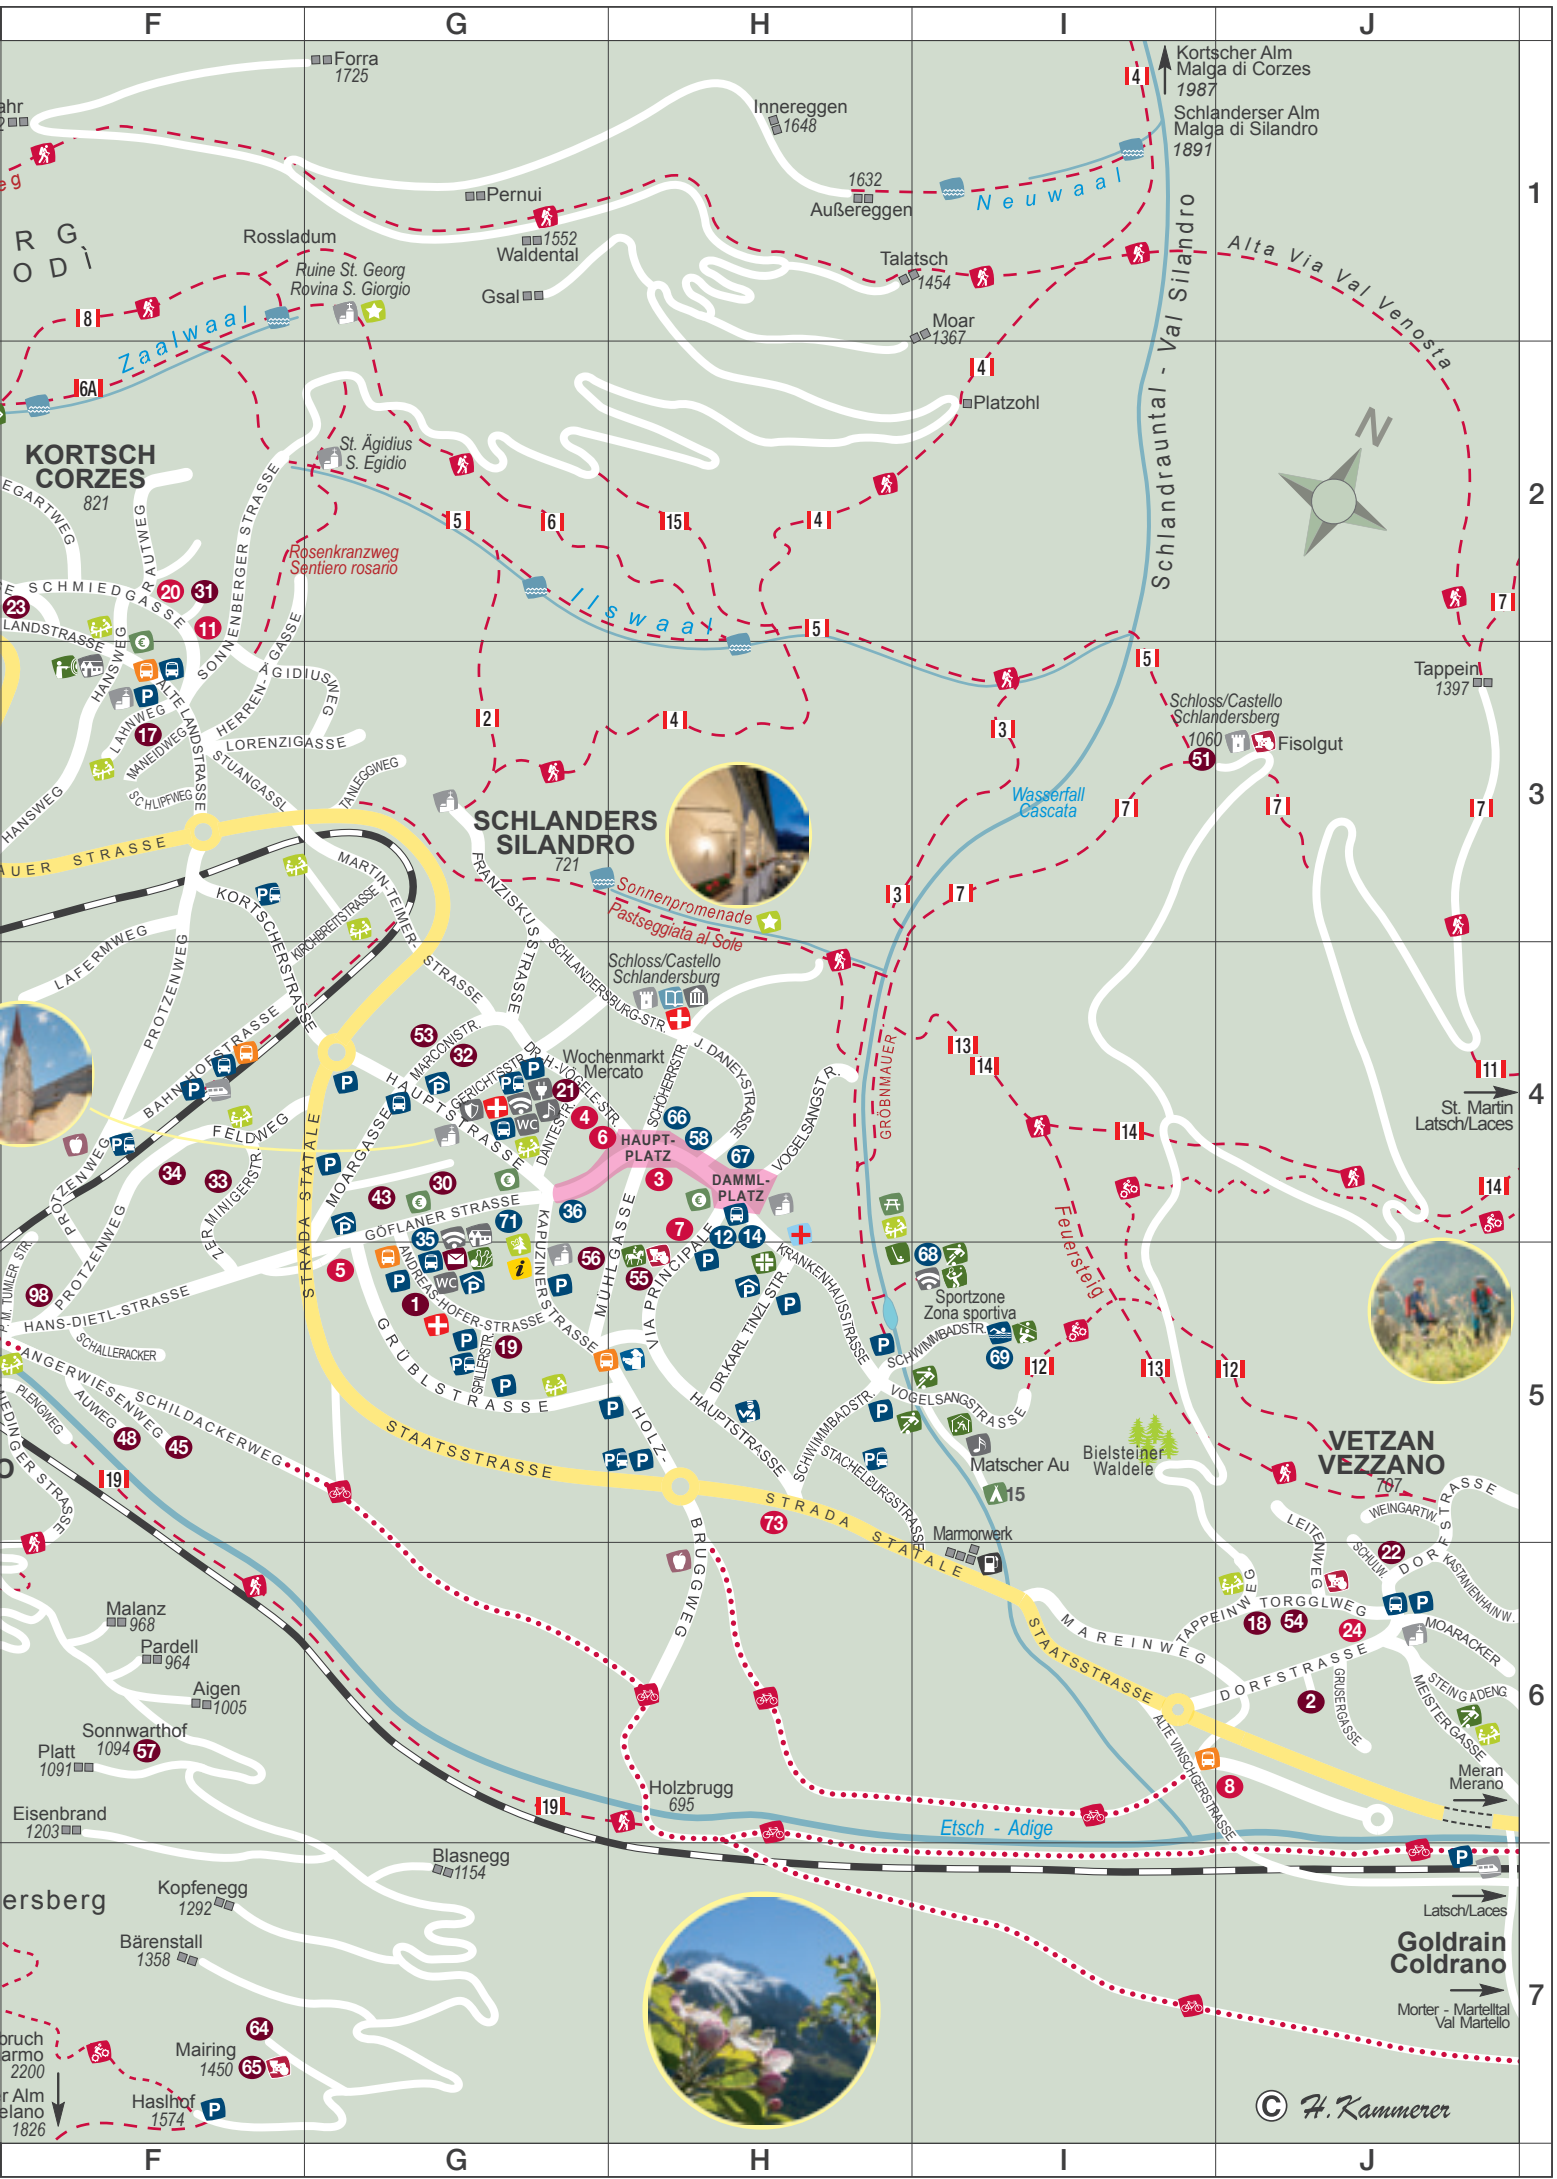

KORTSCH CORZES

SCHLANDERS SILANDRO

VETZAN VEZZANO

Goldrain Coldrano

© H. Kammerer